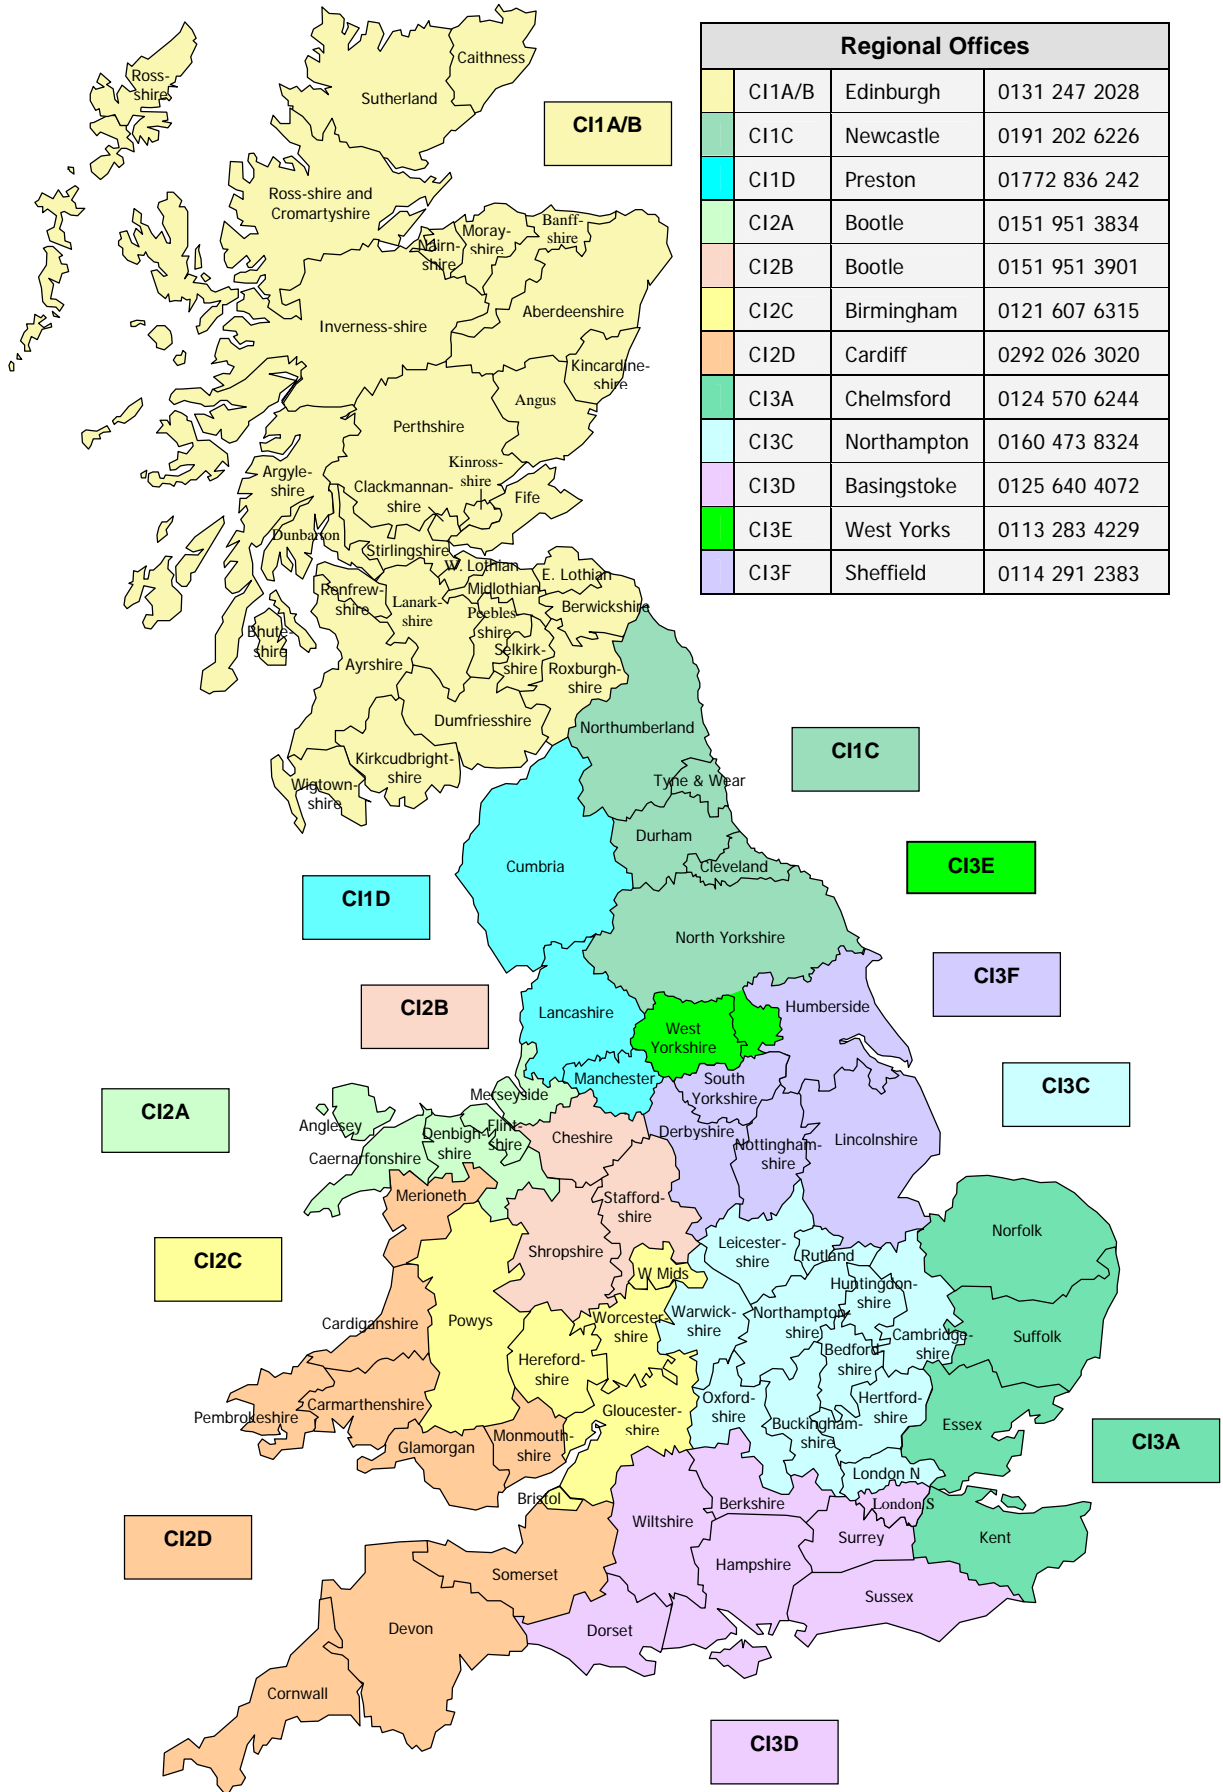

Hazardous Installations Directorate Chemical Industries Geographical Regions

Regional Offices			
CI1A/B	Edinburgh	0131 247 2028	
CI1C	Newcastle	0191 202 6226	
CI1D	Preston	01772 836 242	
CI2A	Bootle	0151 951 3834	
CI2B	Bootle	0151 951 3901	
CI2C	Birmingham	0121 607 6315	
CI2D	Cardiff	0292 026 3020	
CI3A	Chelmsford	0124 570 6244	
CI3C	Northampton	0160 473 8324	
CI3D	Basingstoke	0125 640 4072	
CI3E	West Yorks	0113 283 4229	
CI3F	Sheffield	0114 291 2383	